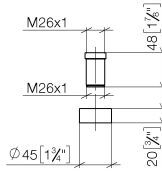

Set de rallonges -

12 845 970 90

- pour profondeurs de serrage > 45 mm jusqu'à max. 85 mm

Non combinable avec le mitigeur monocommande 33845875.

Set de rallonges -

12 845 970 90

mm [inches]

Liste des pièces de rechange

N°	Article Numéro	Désignation	Fréquence de montage	Délai de livraison
1	09 14 15 055 90	anneau	1	2